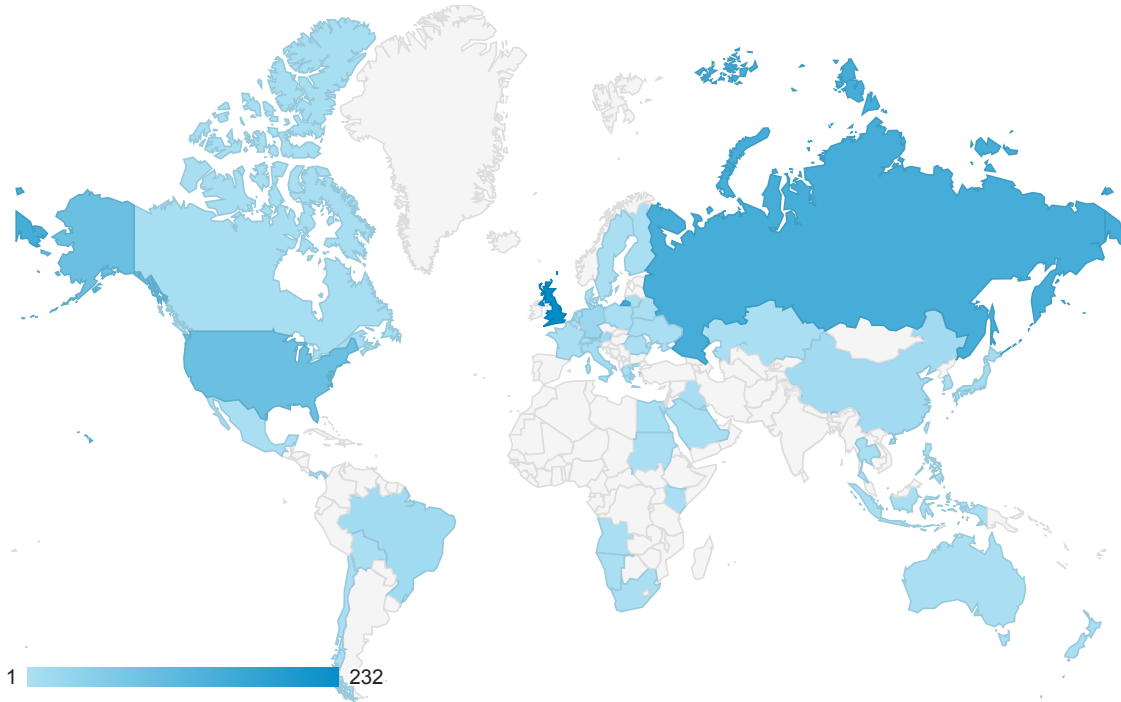

01 apr 2016 - 18 mag 2017

Località

Tutti gli utenti
100,00% Sessioni

Overlay mappa

Riepilogo

Paese	Nuovi utenti ▼		Sessioni	
		557 % del totale: 100,00% (557)		694 % del totale: 100,00% (694)
1. United Kingdom		232		33,43%
2. United States		89		12,82%
3. (not set)		68		9,80%
4. Germany		23		3,31%
5. Austria		18		2,59%
6. China		14		2,02%
7. Brazil		13		1,87%
8. Netherlands		12		1,73%
9. Italy		10		1,44%
10. Japan		9		1,30%

Contributo al totale: ▼