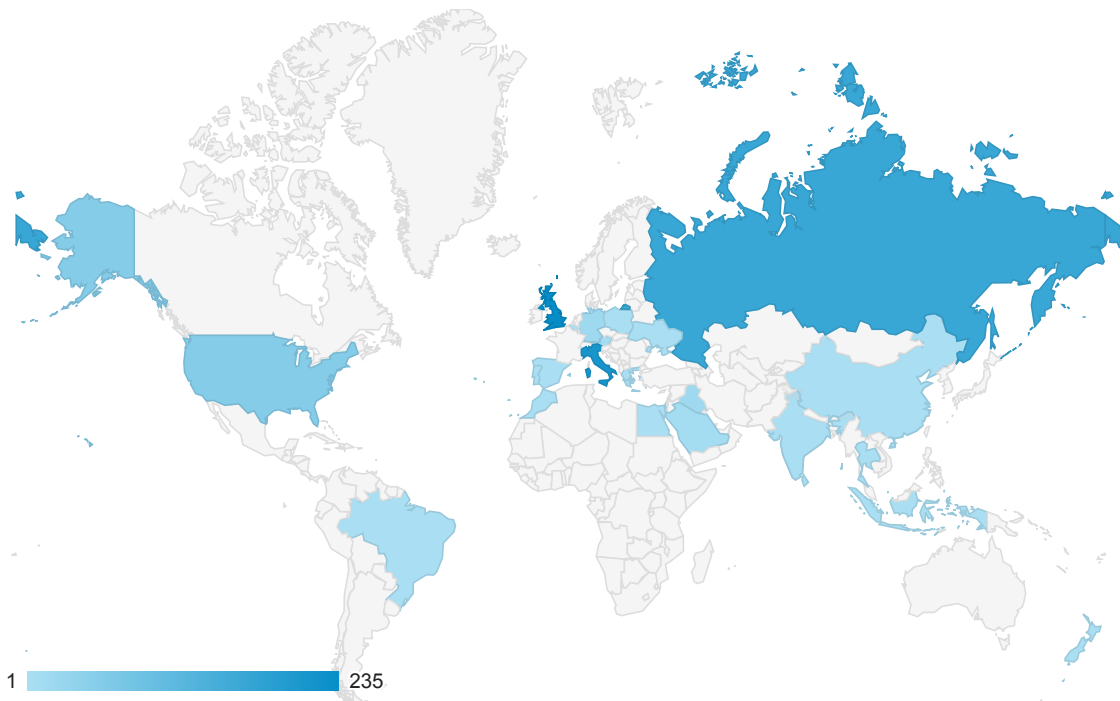

01 mag 2016 - 04 apr 2017

Località

Tutti gli utenti
100,00% Sessioni

Overlay mappa

Utenti

Paese	Utenti	Utenti
	502 % del totale: 100,00% (502)	502 % del totale: 100,00% (502)
1. United Kingdom	235	46,35%
2. Italy	68	13,41%
3. (not set)	68	13,41%
4. United States	54	10,65%
5. Germany	17	3,35%
6. Iraq	17	3,35%
7. Austria	9	1,78%
8. Saudi Arabia	9	1,78%
9. Russia	7	1,38%
10. Brazil	3	0,59%

Contributo al totale: Utenti

Righe 1 - 10 di 27