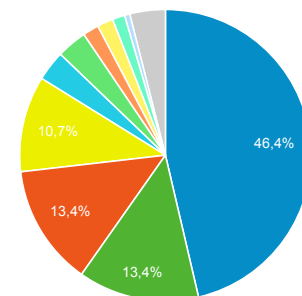

01 mag 2016 - 04 apr 2017

Località

Tutti gli utenti
100,00% Sessioni

Overlay mappa

Utenti

Paese	Utenti	Utenti
	502 % del totale: 100,00% (502)	502 % del totale: 100,00% (502)
1. United Kingdom	235	46,35%
2. Italy	68	13,41%
3. (not set)	68	13,41%
4. United States	54	10,65%
5. Germany	17	3,35%
6. Iraq	17	3,35%
7. Austria	9	1,78%
8. Saudi Arabia	9	1,78%
9. Russia	7	1,38%
10. Brazil	3	0,59%

Contributo al totale: Utenti

Righe 1 - 10 di 27