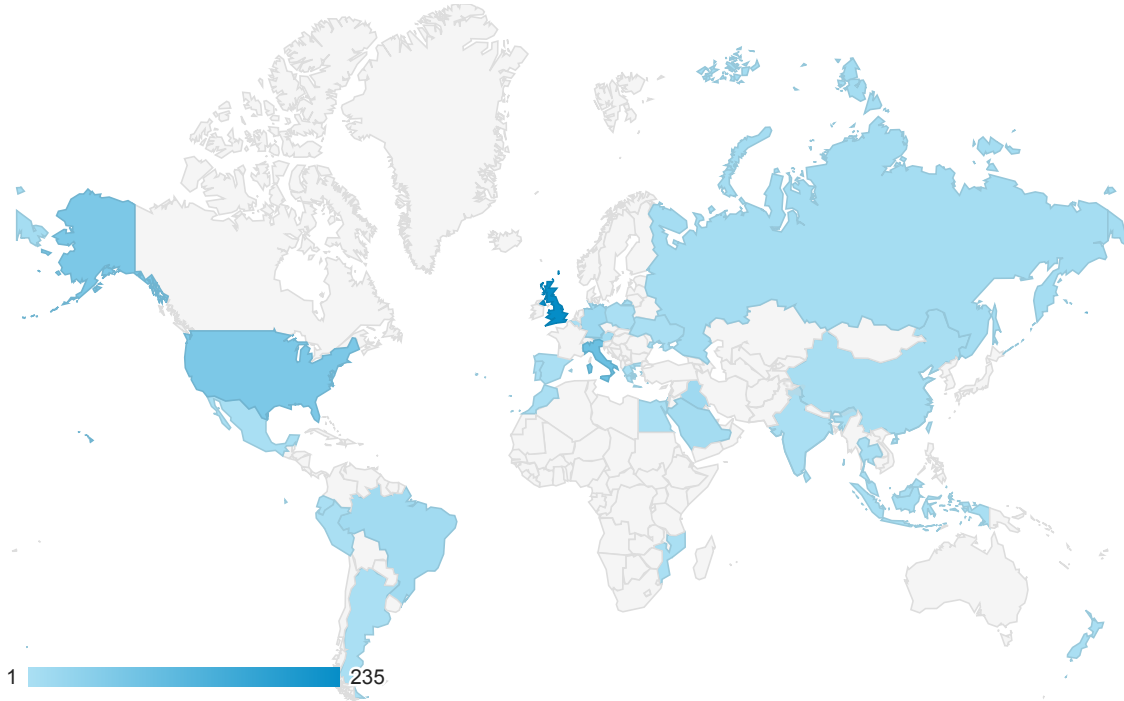

Località

Tutti gli utenti
100,00% Utenti

1 mag 2016 - 5 apr 2018

Overlay mappa

Riepilogo

Paese	Sessioni ▼	Utenti	Contributo al totale: Utenti ▼
	1.381 % del totale: 100,00% (1.381)	565 % del totale: 100,00% (565)	
1. Italy	744	15,79%	
2. United Kingdom	235	41,23%	
3. Russia	165	1,40%	
4. (not set)	70	12,28%	
5. United States	66	11,58%	
6. Germany	18	3,16%	
7. Iraq	17	2,98%	
8. Brazil	13	2,28%	
9. Saudi Arabia	10	1,75%	
10. Austria	9	1,58%	