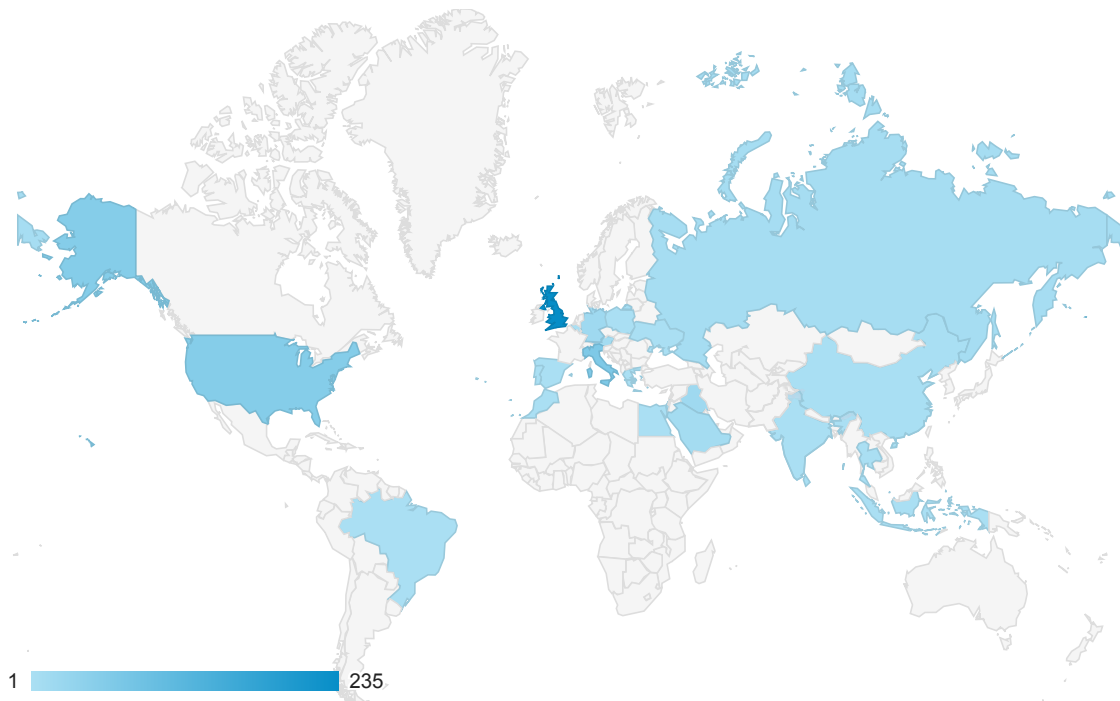

16 mag 2016 - 30 dic 2016

Località

Tutti gli utenti
100,00% Sessioni

Overlay mappa

Utenti

Paese	Utenti	Utenti
	492 % del totale: 100,00% (492)	492 % del totale: 100,00% (492)
1. United Kingdom	235	47,28%
2. (not set)	68	13,68%
3. Italy	63	12,68%
4. United States	53	10,66%
5. Germany	17	3,42%
6. Iraq	17	3,42%
7. Austria	9	1,81%
8. Saudi Arabia	9	1,81%
9. Russia	7	1,41%
10. China	2	0,40%
11. Sri Lanka	2	0,40%
12. Andorra	1	0,20%
13. Belgium	1	0,20%
14. Brazil	1	0,20%
15. Egypt	1	0,20%
16. Spain	1	0,20%
17. Greece	1	0,20%
18. Indonesia	1	0,20%
19. Israel	1	0,20%

Contributo al totale: Utenti

19.	■	Israel	1	0,20%
20.	■	India	1	0,20%
21.	■	Morocco	1	0,20%
22.	■	Poland	1	0,20%
23.	■	Portugal	1	0,20%
24.	■	Singapore	1	0,20%
25.	■	Thailand	1	0,20%
26.	■	Ukraine	1	0,20%