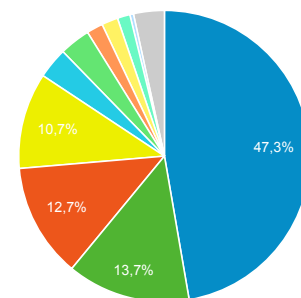

16 mag 2016 - 30 dic 2016

Località

Tutti gli utenti
100,00% Sessioni

Overlay mappa

Utenti

Paese	Utenti	Utenti
	492 % del totale: 100,00% (492)	492 % del totale: 100,00% (492)
1. United Kingdom	235	47,28%
2. (not set)	68	13,68%
3. Italy	63	12,68%
4. United States	53	10,66%
5. Germany	17	3,42%
6. Iraq	17	3,42%
7. Austria	9	1,81%
8. Saudi Arabia	9	1,81%
9. Russia	7	1,41%
10. China	2	0,40%
11. Sri Lanka	2	0,40%
12. Andorra	1	0,20%
13. Belgium	1	0,20%
14. Brazil	1	0,20%
15. Egypt	1	0,20%
16. Spain	1	0,20%
17. Greece	1	0,20%
18. Indonesia	1	0,20%
19. Israel	1	0,20%

Contributo al totale: Utenti

19.	■	Israel	1	0,20%
20.	■	India	1	0,20%
21.	■	Morocco	1	0,20%
22.	■	Poland	1	0,20%
23.	■	Portugal	1	0,20%
24.	■	Singapore	1	0,20%
25.	■	Thailand	1	0,20%
26.	■	Ukraine	1	0,20%